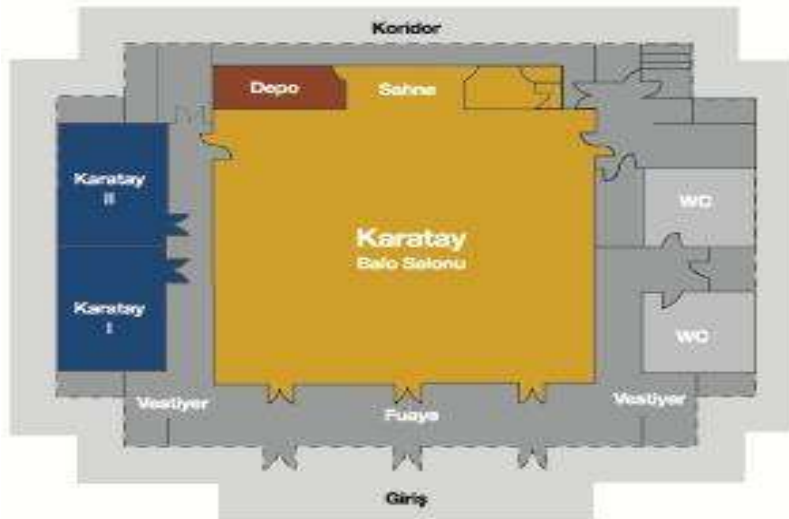

Анталия гольф клуб

2 Великолепных поля для гольфа Pasha & PGA Sultan

Спайкс : Софт спайкс (Обувь для спортивных тренировок запрещена)	Гольф кар : Да
Гольф уроки : 7 дней в неделю	Прокат оборудования : Да
Short Game : Putting Green, Chipping Green, Bunker Green	Driving Range : Да
Pro Shop : Гольф оборудование в аренду и продажа, гольф одежда	Место нахождения : Белек, Анталия /Турция
Строгий дресс-код, рубашки без воротника, джинсы и купальники - не допускаются!	

Pasha Course

Дизайн : Дэвид Джонс совместно с Европейской гольф	Поверхность : Примерно 500 M2 Bermuda Tifdwarf